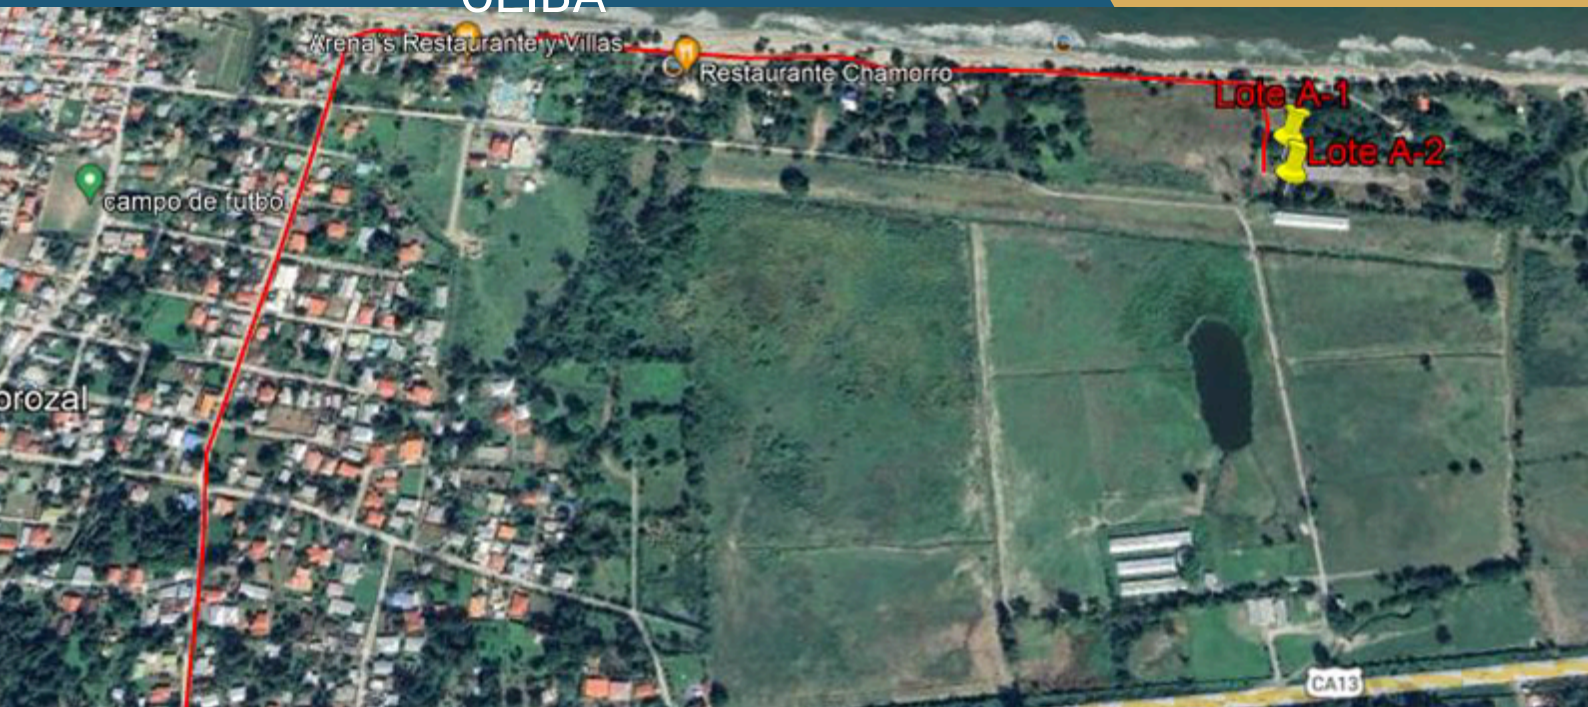

FIDEICOMISO FOSEDE - COROZAL, LA CEIBA

L 1,121,000

Tipo: Lotes Terreno.

Dirección: ubicados en el Corozal, La Ceiba.

Descripción: Dos fracciones de terreno, Lote A-1 y Lote A- 2.

Ciudad: La Ceiba, Atlántida.

Precio de venta: L1,121,000.00

L1,121,000.00

Lotes de Terreno

La Ceiba,
Atlántida