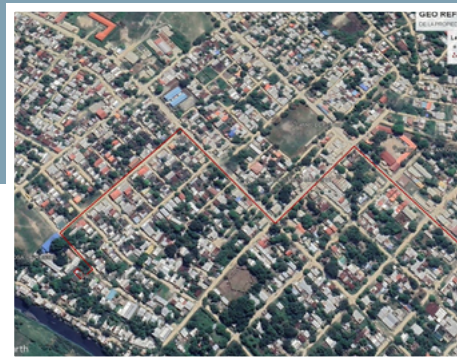

**Área total:** 132 MZ

**Ciudad:** Amapala, Valle.

Lote de Terreno

132 MZ

Amapala, Valle

**Tipo:** Lote de Terreno

**Dirección:** Ubicado Residencial Miguel Angel Pavon, al sureste de la ciudad de San Pedro Sula

**Ubicación:** Col. Llanos de Sula, San Pedro Sula, Cortés.

**Área:** 286.85 vrs<sup>2</sup>

**Precio de venta:** L351,055.00

Lotes de Terreno,  
con casa de  
Habitación

Casa de  
Habitación

286.85 vrs<sup>2</sup>

San Pedro Sula,  
Cortés

**Tipo:** Lote de Terreno mas casa de Habitación

**Dirección:** Ubicado en Llanos de Sula, San Pedro Sula, Cortes.

**Descripción:** consta de Sala, Comedor, Cocina, 2 dormitorios y 1 baño.

**Área total:** 480.48 vrs2

**Ciudad:** San Pedro Sula, Cortes

Lote de Terreno

Casa de Habitación

480.48 vrs2

San Pedro Sula,  
Cortes

**Tipo:** 5 Lotes de terrenos,  
**Dirección:** Ubicados en Residencial  
Oro Verde, La Lima, Cortes.  
**Área total:** con área promedio de  
288.00 Mts  
**Ciudad:** La Lima, Cortés.