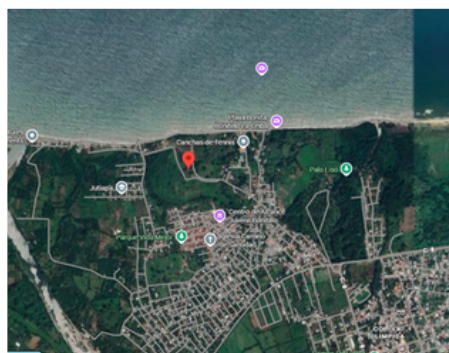

San Pedro Sula,  
Cortés

**Tipo:** Lote de Terreno mas casa de Habitación

**Dirección:** Ubicado en Llanos de Sula, San Pedro Sula, Cortes.

**Descripción:** consta de Sala, Comedor, Cocina, 2 dormitorios y 1 baño.

**Área total:** 480.48 vrs2

**Ciudad:** San Pedro Sula, Cortes

Lote de Terreno

Casa de Habitación

480.48 vrs2

San Pedro Sula,  
Cortes

**Tipo:** 5 Lotes de terrenos,  
**Dirección:** Ubicados en Residencial  
Oro Verde, La Lima, Cortes.  
**Área total:** con área promedio de  
288.00 Mts  
**Ciudad:** La Lima, Cortés.

# Catálogo de Activos Fideicomiso - FOSEDE 2026

Conoce nuestras casas y terrenos

**Tipo:** Lotes Terreno.

**Dirección:** Ubicado en Residencial Antillas, La Ceiba.

**Descripción:** Consta de 147 lotes , 5 lotes frente al mar.

**Descripción:** Consta de 40 lotes de terrenos ubicados en el bloque "U y V".

**Ciudad:** La Ceiba, Atlántida.

**Precio de venta:** L3,600,000.00

L3,600,000.00

Lotes de Terreno

La Ceiba,  
Atlántida